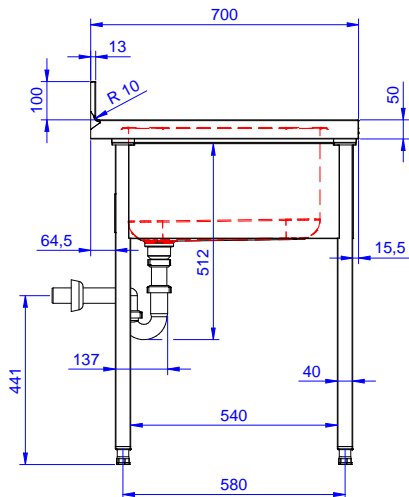

Fregadero para lavavajillas bajo mostrador con un seno de 600x500x320 y escurridor izquierdo, 1200mm

Descripción

Artículo No. _____

Fregadero para lavavajillas bajo mostrador con un seno de 600x500x320 y escurridor izquierdo, 1200mm - Fabricado en acero inoxidable AISI 304 - Superficie de trabajo de 50 mm de altura en acero inoxidable AISI 304, 1 mm de grosor, insonorizada, con borde perimétrico y esquinas soldadas - Alzatina integrada, altura de 100 mm, con un radio de 10 mm - Seno embutido de 40x40 mm de altura regulable (+/-20mm) - Cubo de 600x500x300h con tubo rebosadero y orificio de drenaje de 2" - Escurridor en el lado izquierdo - Hueco para alojar lavavajillas de 600mm de ancho debajo del escurridor

Características técnicas

- Robustez, estabilidad y fiabilidad de la mesa exactamente comprobadas.

Construcción

- Diseñado para encastrar el fregadero sobre las patas fácilmente y poder situar los grifos por la parte trasera.
- Patas cuadradas de 40 mm en acero inoxidable AISI 304 regulables en altura.
- Alzatina posterior con radio de 8 mm, altura de 100 mm y espesor de 13 mm, diseñada para situar contra la pared.
- Plano de trabajo en acero inoxidable AISI 304 de 50 mm, grosor 10/10 con con bordes plegados salvamanos.
- Espacio inferior del escurridor libre para situar un lavavajillas bajo mostrador.
- Se ofrece una amplia gama de grifos para satisfacer todas las necesidades.
- Escurridor disponible para las operaciones de secado.
- Alzatina de 100 mm de alto con un radio de 10 mm y una profundidad de 13 mm.

Aprobación: _____

Experience the Excellence
www.electroluxprofessional.com
marketing.es@electroluxprofessional.com

Alzado

Lateral

Planta

Info

Dimensiones externas, ancho	1200 mm
133192 (NSBD1217L)	700 mm
Dimensiones externas, fondo	1000 mm
Dimensiones externas, alto	100 mm
Dimensiones alzatina , alto	13 mm
Dimensiones alzatina , fondo	R=11
Dimensiones alzatina, radio	1
Número de cubas	400x500xH320
Dimensiones de las cubas	32.3 kg
Peso neto	