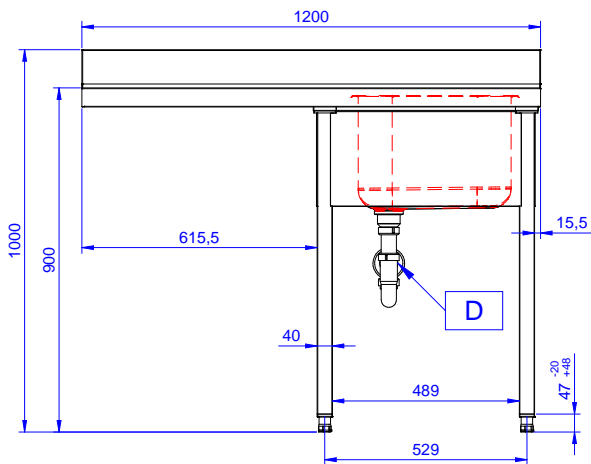

Fregadero para lavavajillas bajo mostrador con un seno de 600x500x320 y escurridor izquierdo, 1200mm

Descripción

Artículo No. _____

Fregadero para lavavajillas bajo mostrador con un seno de 600x500x320 y escurridor izquierdo, 1200mm - Fabricado en acero inoxidable AISI 304 - Superficie de trabajo de 50 mm de altura en acero inoxidable AISI 304, 1 mm de grosor, insonorizada, con borde perimétrico y esquinas soldadas - Alzatina integrada, altura de 100 mm, con un radio de 10 mm - Seno embutido de 40x40 mm de altura regulable (+/-20mm) - Cubo de 600x500x300h con tubo rebosadero y orificio de drenaje de 2" - Escurridor en el lado izquierdo - Hueco para alojar lavavajillas de 600mm de ancho debajo del escurridor

Características técnicas

- Robustez, estabilidad y fiabilidad de la mesa exactamente comprobadas.

Construcción

- Diseñado para encastrar el fregadero sobre las patas fácilmente y poder situar los grifos por la parte trasera.
- Patas cuadradas de 40 mm en acero inoxidable AISI 304 regulables en altura.
- Alzatina posterior con radio de 8 mm, altura de 100 mm y espesor de 13 mm, diseñada para situar contra la pared.
- Plano de trabajo en acero inoxidable AISI 304 de 50 mm, grosor 10/10 con con bordes plegados salvamanos.
- Espacio inferior del escurridor libre para situar un lavavajillas bajo mostrador.
- Se ofrece una amplia gama de grifos para satisfacer todas las necesidades.
- Escurridor disponible para las operaciones de secado.
- Alzatina de 100 mm de alto con un radio de 10 mm y una profundidad de 13 mm.

Aprobación: _____

Experience the Excellence
www.electroluxprofessional.com
marketing.es@electroluxprofessional.com

Alzado

Lateral

Planta

Info

Dimensiones externas, ancho	1200 mm
133192 (NSBD1217L)	700 mm
Dimensiones externas, fondo	1000 mm
Dimensiones externas, alto	100 mm
Dimensiones alzatina , alto	13 mm
Dimensiones alzatina , fondo	R=11
Dimensiones alzatina, radio	1
Número de cubas	400x500xH320
Dimensiones de las cubas	32.3 kg
Peso neto	