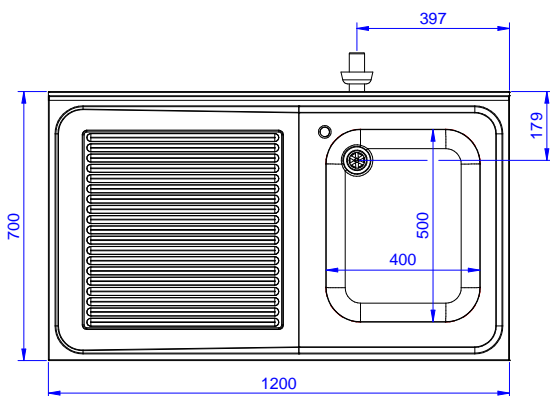

Fregadero para lavavajillas bajo mostrador con un seno de 600x500x320 y escurridor izquierdo, 1200mm

Descripción

Artículo No. _____

Fregadero para lavavajillas bajo mostrador con un seno de 600x500x320 y escurridor izquierdo, 1200mm - Fabricado en acero inoxidable AISI 304 - Superficie de trabajo de 50 mm de altura en acero inoxidable AISI 304, 1 mm de grosor, insonorizada, con borde perimétrico y esquinas soldadas - Alzatina integrada, altura de 100 mm, con un radio de 10 mm - Seno embutido de 40x40 mm de altura regulable (+/-20mm) - Cubo de 600x500x300h con tubo rebosadero y orificio de drenaje de 2" - Escurridor en el lado izquierdo - Hueco para alojar lavavajillas de 600mm de ancho debajo del escurridor

Características técnicas

- Robustez, estabilidad y fiabilidad de la mesa exactamente comprobadas.

Construcción

- Diseñado para encastrar el fregadero sobre las patas fácilmente y poder situar los grifos por la parte trasera.
- Patas cuadradas de 40 mm en acero inoxidable AISI 304 regulables en altura.
- Alzatina posterior con radio de 8 mm, altura de 100 mm y espesor de 13 mm, diseñada para situar contra la pared.
- Plano de trabajo en acero inoxidable AISI 304 de 50 mm, grosor 10/10 con con bordes plegados salvamanos.
- Espacio inferior del escurridor libre para situar un lavavajillas bajo mostrador.
- Se ofrece una amplia gama de grifos para satisfacer todas las necesidades.
- Escurridor disponible para las operaciones de secado.
- Alzatina de 100 mm de alto con un radio de 10 mm y una profundidad de 13 mm.

Aprobación: _____

Experience the Excellence
www.electroluxprofessional.com
marketing.es@electroluxprofessional.com

Alzado

Lateral

Planta

Info

Dimensiones externas, ancho	1200 mm
133192 (NSBD1217L)	700 mm
Dimensiones externas, fondo	1000 mm
Dimensiones externas, alto	100 mm
Dimensiones alzatina , alto	13 mm
Dimensiones alzatina , fondo	R=11
Dimensiones alzatina, radio	1
Número de cubas	400x500xH320
Dimensiones de las cubas	32.3 kg
Peso neto	